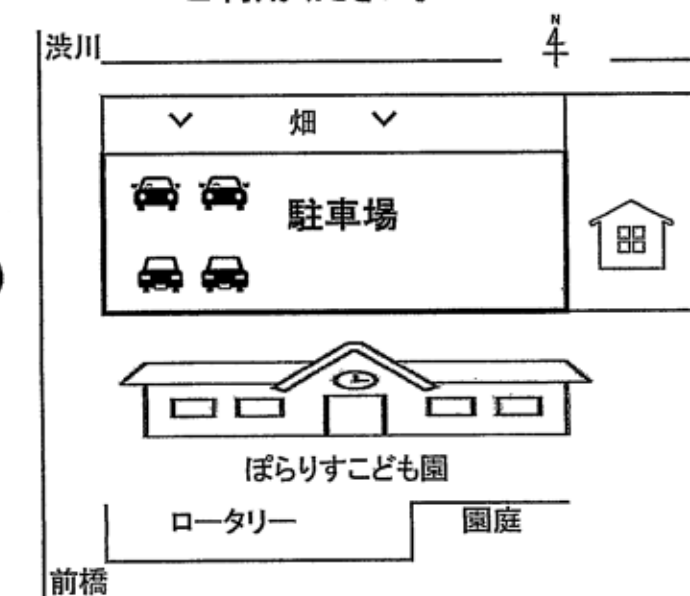

**育児講座
保育施設入園について**
 9日(水)10:00~
 当園の名倉園長より、保育制度や入園について、一般的な内容を具体的にお話をする会です。みなさんのお知りになりたい事の質問もお受けいたしますので、お気軽にご参加ください。

あおぞらぎんが
 25日(金)31日(木)
 わくわくパーク
 (渋川市北橋町真壁621)
 ○集合場所 建物前(雨天決行)
 ○現地集合解散 10:00~13:00
 わくわくパークは、自然豊かな中に在り、室内外どちらでも遊べます。戸外では、大きなプールで水遊びや虫探しなども楽しめます。お昼ご飯をお持ちになり、ゆっくり過ごしていただけます。
 ※場所が分からない方は、9時半までに、園北側駐車場にお越しください。

夏遊び
 スタンプ、シャボン玉、色水、泡、水遊びをペットボトルやカップ、エアパッキン等の素材を使って、暑い時季も楽しく過ごせる様に用意しています。

園庭で水、泥遊びをした後は、温かいシャワーを浴びてお着替えもできます。着替えやタオル、水分補給できる物をお持ちください。

○利用できる時間
 午前中は、園庭と室内
 9:30~11:30

午後は、
 園庭 13:30~16:30
 室内 15:00~16:30

荷物置き場は、
 園庭→砂場横の棚
 室内→棚ロッカー
 をご利用ください。
 室内には、授乳やオムツ替え
 スペースもあります。

○受付の仕方
 ①室内で、利用者受付簿へ記入をしてください。
 ②名札を付けて遊びましょう。

☆初めてご利用頂く方や今年度初利用の方には、アンケートへの記入のご協力をお願いしています。

駐車場は、園舎裏(北側)をご利用ください。

**○一時預かり保育の
利用について**

仕事やリフレッシュ等でお子さんを預けたい時に、月14日間を限度に、満1歳から未就学児のお子さんをお預かりします。詳細は、ホームページをご覧ください。お問い合わせください。